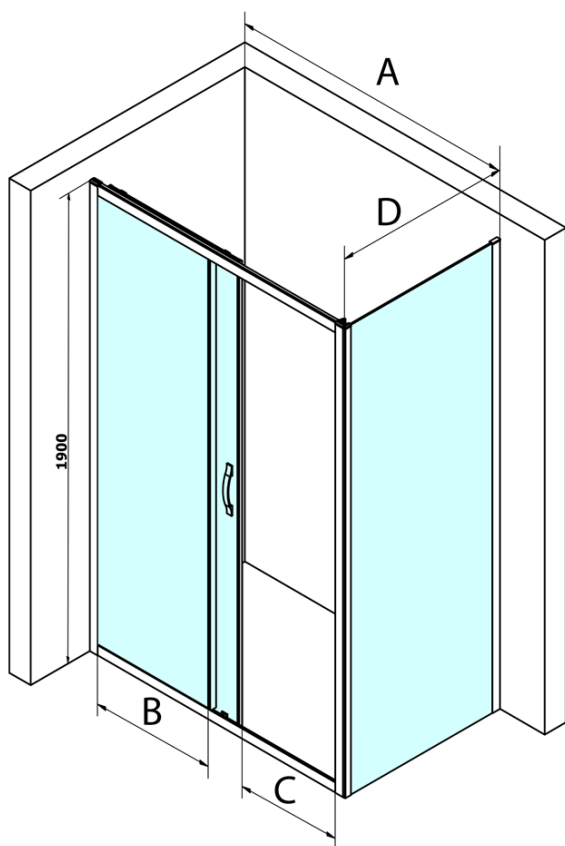

Produktový list

Objednací kód: **GS4211GS4310**

SIGMA SIMPLY obdélníkový sprchový kout 1100x1000mm
L/P varianta, Brick sklo

MODEL	A	B	C
GS1110	980-1020	430	400
GS1111	1080-1120	480	435
GS1112	1180-1220	530	485
GS1113	1280-1320	580	535
GS1114	1380-1420	630	585
GS4210	980-1020	430	400
GS4211	1080-1120	480	435
GS4212	1180-1220	530	485
GS4213	1280-1320	580	535
GS4214	1380-1420	630	585

MODEL	D
GS3170	680-700
GS3175	730-750
GS3180	780-800
GS3190	880-900
GS3110	980-1000
GS4370	680-700
GS4375	730-750
GS4380	780-800
GS4390	880-900
GS4310	980-1000